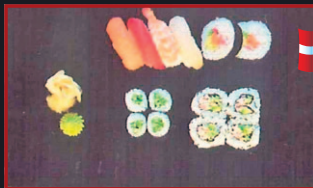

## RUNNING SUSHI

Fra kl. 17.00 - 22.00

Running Sushi konceptet er 2 bånd der kører rundt med friske retter hele tiden. Det øverste bånd er indrettet så retterne holdes varme. Gode retter, specialiteter fra Japan af gode råvarer. Det nederste bånd er med frisk sushi, der holdes koldt og frisk. Her er også lidt frisk frugt til dessert.

### MENU A

4 stk. Nigiri : 1 laks, 1 tun, 1 reje, 1 king fisk  
2 stk. Futo maki : laks futo maki  
4 stk. Ura maki : California maki  
4 stk. Hoso maki : agurk maki

79,-

### MENU B

6 stk. Nigiri : 2 laks, 2 tun, 1 reje, 1 king fisk  
2 stk. Futo maki : laks futo maki  
8 stk. Ura maki : California maki  
4 stk. Hoso maki : agurk maki

119,-